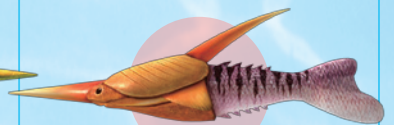

ゴールドアンモナイト

シーラカンス

ダンクルオステウス

ディプロカウルス

プテラスピス

ポスリオレピス

さんようちゅう 三葉虫

アカントステガ

イクチオサウルス

りゅう くう じょう
竜宮城ステージ

レジェンド
クラス

しょうぐん
 将軍ウミサソリ

にんじゃ
 タコ忍者

わかとの
 デメ若殿

かぶき
 歌舞伎カサゴ

きんぎょめ
 金魚姫