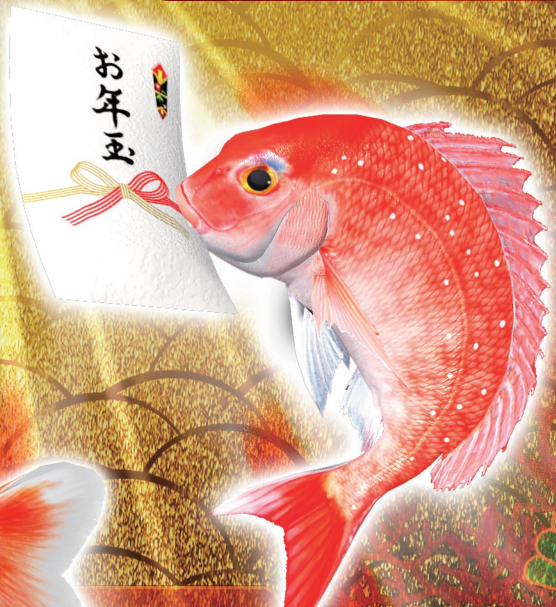

たから 宝船 イベント! 魚リスト

きん 金のシャチホコ

うちで 打ち出のコシャーク

まんねん 万年ガメ

おとしだマダイ

きんぎょ メガ金魚